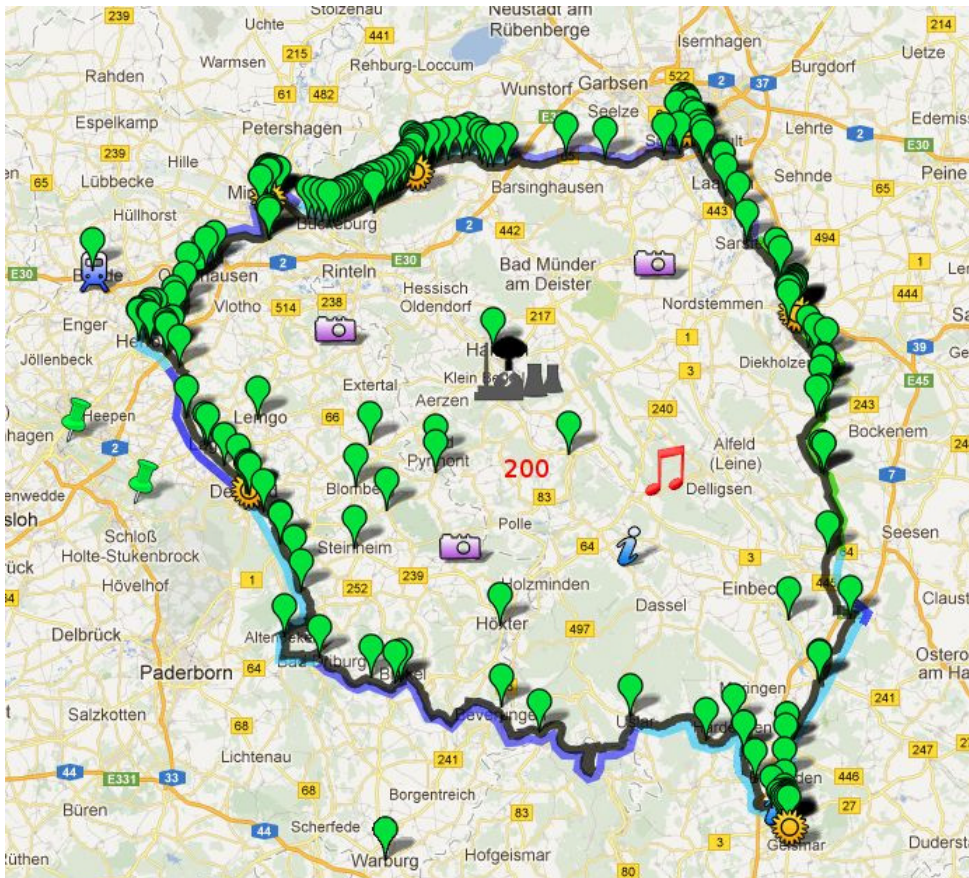

Hallo und Guten Tag,

am Samstag zwischen 12:05 und 12:50 Uhr ist es soweit:

Die BISS e.V. macht mit. [Näheres siehe hier.](#)

Auf 350 km Länge steht um das Atomkraftwerk Grohnde herum eine riesige [Aktions- und Menschenkette](#), um gegen den unverantwortlichen Weiterbetrieb von Atomkraftwerken massiven Protest zu zeigen. Im Abstand von ca. 40 km um das AKW bilden über 200 Aktions- und Streckenpunkte mit verschiedensten Ideen die Anlaufstellen für Teilnehmende.

**Zeigt auch Euren Protest, nehmt an der Aktion teil!**

Aus dem Braunschweiger Land bietet es sich an, auf dem Streckenabschnitt im Großraum Hildesheim teilzunehmen.

Die folgende Karte zeigt die dortigen Aktions- und Streckenpunkte. Darunter stehen Vorschläge für die An- und Abreise.

*Aktions- und Streckenpunkte im Großraum Hildesheim*

Mehr Informationen und genaue Ortsbeschreibungen zu den einzelnen Punkten gibt es auf der [Online-Karte](#). (jeweils grüne Marker anklicken)

Auf dem Hindenburgplatz in Hildesheim findet von 14:00 - 15:00 Uhr eine **Abschlusskundgebung** statt. (Vorprogramm ab 13:00 Uhr). Redebeiträge und Live-Musik (u.a. *Restrisiko* aus Braunschweig)

Möglichkeiten zur gemeinsamen **Anreise** am 9.3.:

**Hildesheim (Stadt) mit der Bahn:**

Treffpunkt **10:20 Uhr** im Braunschweiger Hauptbahnhof an den Ticketautomaten (bei der Anti-Atom-Fahne).  
Gemeinsame Hin- u. Rückfahrt auf [Niedersachsenticket](#) in 5er-Gruppen (7,60 € pro Person).  
Der Zug fährt um 10:42 Uhr von Gleis 4 ab. Ankunft in Hildesheim um 11:15 Uhr.  
Der Bahnhof in Hildesheim liegt direkt in der Innenstadt: Aussteigen und los geht's.  
Die Fahrradmitnahme ist möglich (gegen Aufpreis von 5,- €), um z.B. nach Groß Förste zu fahren.  
(Andere / spätere Verbindungen unter [www.bahn.de](http://www.bahn.de))